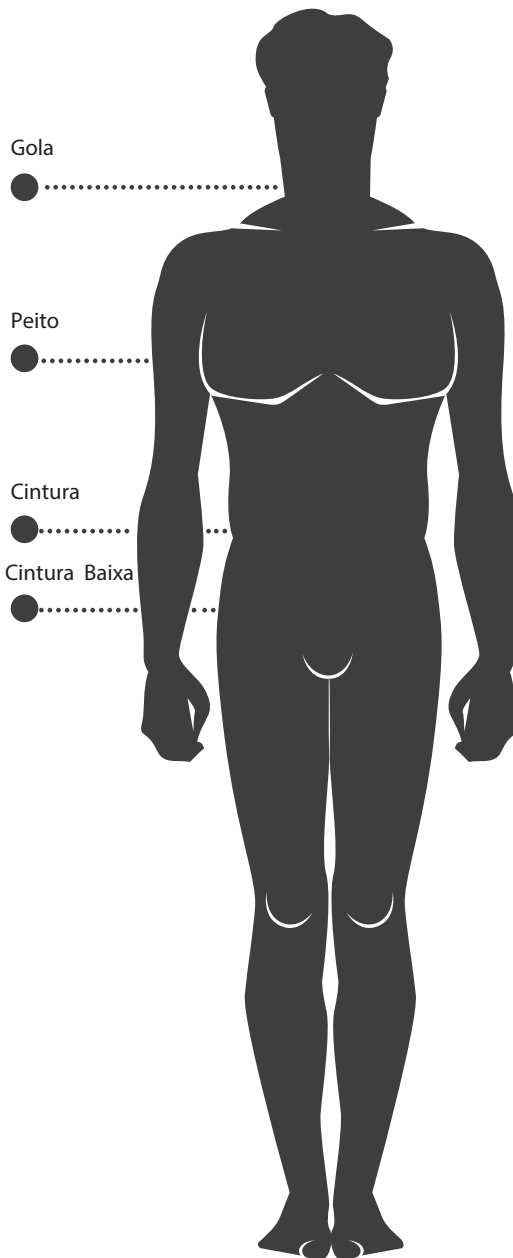

## CALÇAS, BOXER, CALÇÕES DE BANHO...

Tamanho	34	36	38	40	42	44	46
Cintura (cm)	68	72	76	80	84	88	92

Tamanho	S	M	L	XL	XXL
Cintura (cm)	66 - 74	74 - 82	82 - 90	90 - 98	98 - 106

## CALÇADO

Tamanho	38	39	40	41	42	43	44	45	46
Pé (cm)	24.27	24.90	25.54	26.18	26.82	27.46	28.10	28.74	29.37

Tamanho	S	M	L	XL
Tamanho	39/40	41/42	43/44	45
Pé (cm)	24.90	26.18	27.46	28.74

## CINTOS

Tamanho	85	95	105
Cintura(cm)	80 - 85 - 90	90 - 95 - 100	100 - 105 - 110

## GORROS

Tamanho	S	M
Contorno de cabeça (cm)	57	59